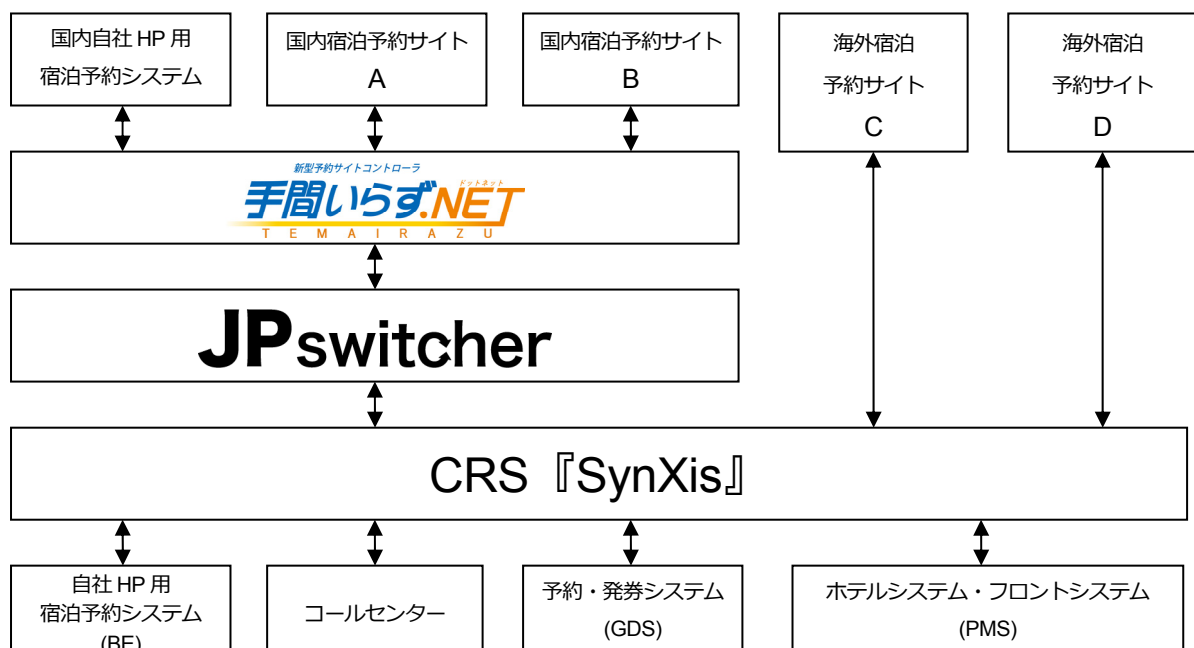

PRESS RELEASE

報道関係者各位

2014年12月15日
比較.com 株式会社

新開発の『JPswitcher』を ホテル向け CRS 大手 Sabre Hospitality Solutions 社の『SynXis』に搭載

比較.com 株式会社 (東京都渋谷区 代表取締役社長 渡邊哲男) の手間いらず事業部は、ホテル向け CRS (Central Reservation System) 大手企業の Sabre Hospitality Solutions 社 (テキサス州サウスレイク 社長 アレックス・オルト) と 2014 年 12 月 15 日に業務提携契約を締結しました。新型予約サイトコントローラ『手間いらず.NET (てまいらずドットネット)』のテクノロジーを基に開発した『JPswitcher (ジエイピースイッチャー)』が、Sabre Hospitality Solutions 社が開発・販売している集中予約管理システム『SynXis (シナキシス)』に搭載されます。『JPswitcher』は、日本国内の宿泊予約サイトの一元管理を行い宿泊施設に空室情報を最適配分するエンジンで、『SynXis』の重要なファンクションとなる商品です。当社は、CRS 向けの新たな商品ラインナップが加わり、新チャンネルでの市場開拓や新顧客層への導入が促進され、収益の多様化が図れます。

Sabre Hospitality Solutions 社は、航空・鉄道会社などの業務システムを開発した世界的な旅行テクノロジー企業 Sabre Corporation (NASDAQ : SABR) の宿泊施設向けソリューション部門です。同社は 200 以上の宿泊予約サイト、68,000 以上の旅行代理店への予約チャンネルを持ち、また、20 万以上の宿泊施設が同社のシステム『SynXis』を利用してあります。同社は、米国テキサス州サウスレイクに本社があり、メリーランド州ベセスダ、ブエノスアイレス、ロンドン、アムステルダム、香港、シンガポール、東京、シドニーなどにオフィスがあります。

今後、新開発の『JPswitcher』が『SynXis』に搭載されることによって、当社は、新チャンネルでの市場開拓と日本国内におけるグローバルチェーンやブランド力のある大型宿泊施設などへの導入が促進されることとなり、売上増が期待できます。Sabre Hospitality Solutions 社も日本における国内宿泊予約サイトのマネージ機能により、『SynXis』の利便性が向上します。同社は、訪日外国人を集客する大型宿泊施設などに対し、今後 3 年間で 200 施設への導入を目指しており、当社もこの目標達成を後押しすることとなります。

【システム概要図】